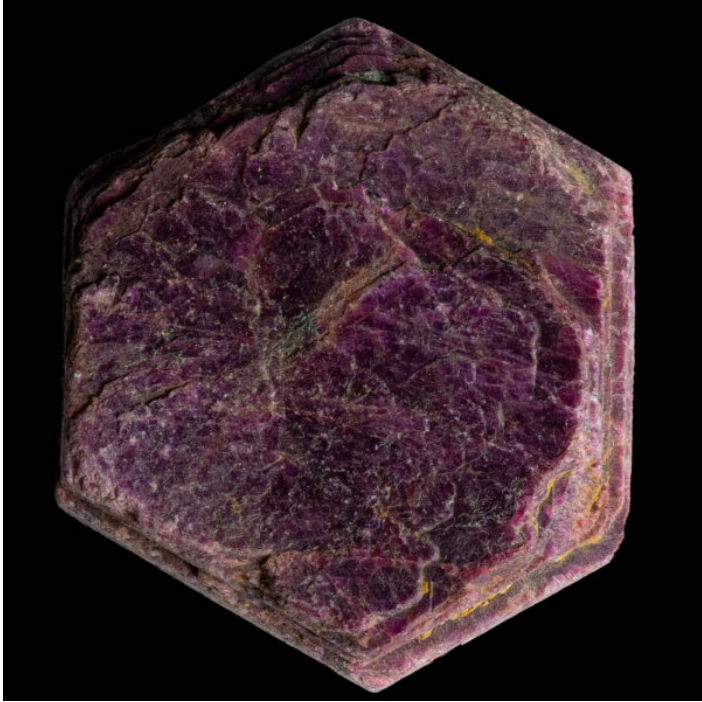

# CREEL AND GOW

## NATURAL ROUGH HEXAGONAL RUBY

---

**SKU:** sm101rr

**Categories:** [Mineral](#), [Natural Specimens](#)

### PRODUCT DESCRIPTION

Natural Rough Hexagonal Ruby 4".