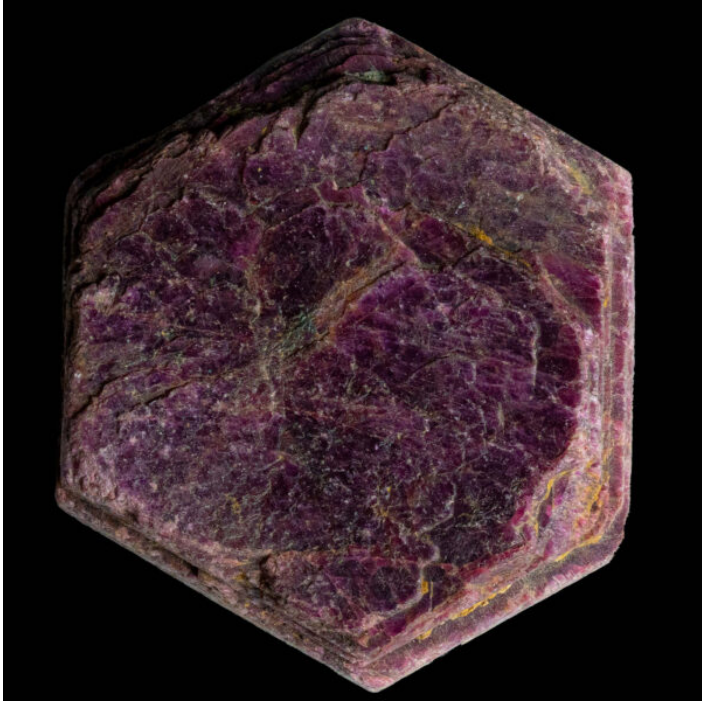

CREEL AND GOW

NATURAL ROUGH HEXAGONAL RUBY

\$1,200.00

SKU: sm101rr

Categories: [Mineral](#), [Natural Specimens](#)

PRODUCT DESCRIPTION

Natural Rough Hexagonal Ruby 4".