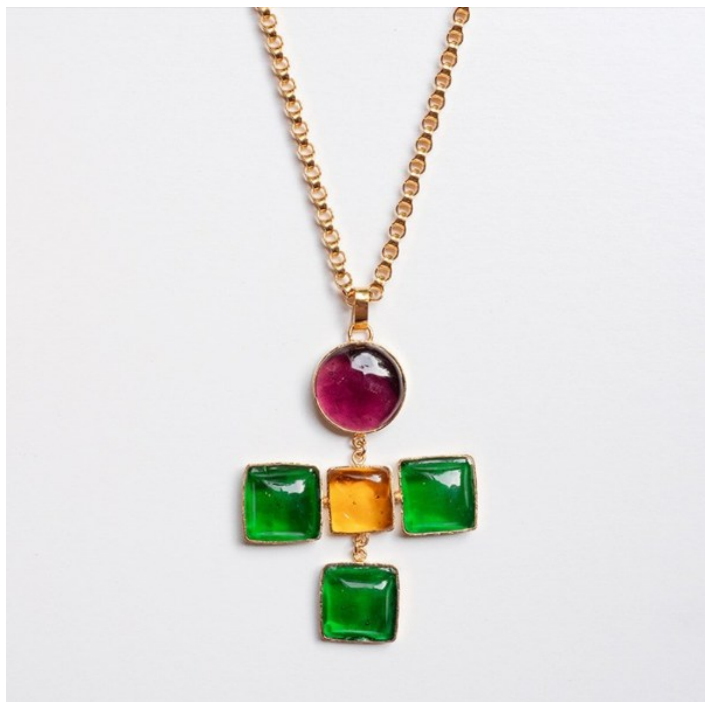

CREEL AND GOW

LOULOU DE LA FALAISE TALISMAN ON CHAIN II

SKU: 18ADV16b-ii

Categories: [Loulou de la falaise](#), [Jewelry](#)

PRODUCT DESCRIPTION

Loulou de la Falaise Talisman on Chain Gold Plated and Pâte de Verre Necklace Full length 18", adjustable See also: Loulou de la Falaise Talisman on Chain I