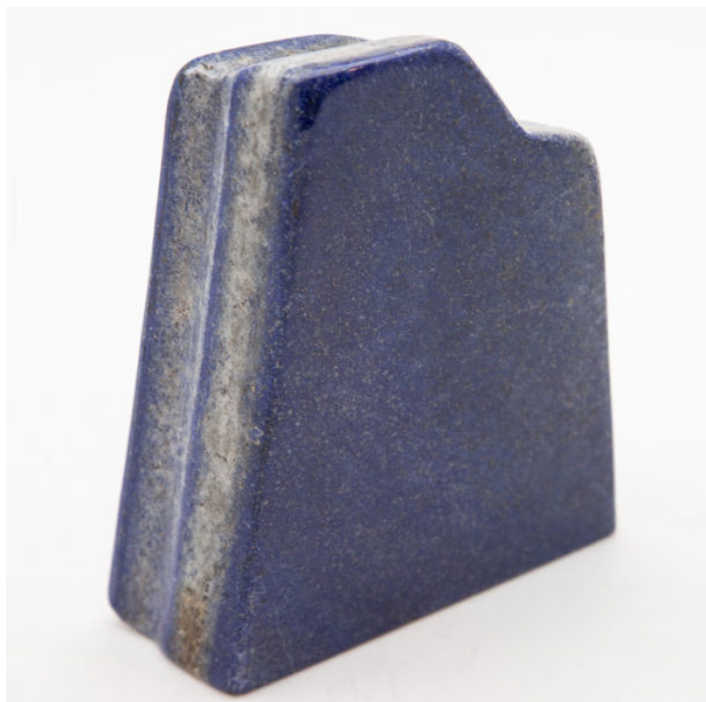

CREEL AND GOW

LAPIS LAZULI SPECIMEN

\$650.00

SKU: sm302-4

Categories: [Mineral](#), [Natural Specimens](#)

PRODUCT DESCRIPTION

Lapis Lazuli Specimen. Measures 6" x 4.75" x 1.75". Unique piece of lapis lazuli with stunning grey stripes. See also: Lapis Lazuli Specimen