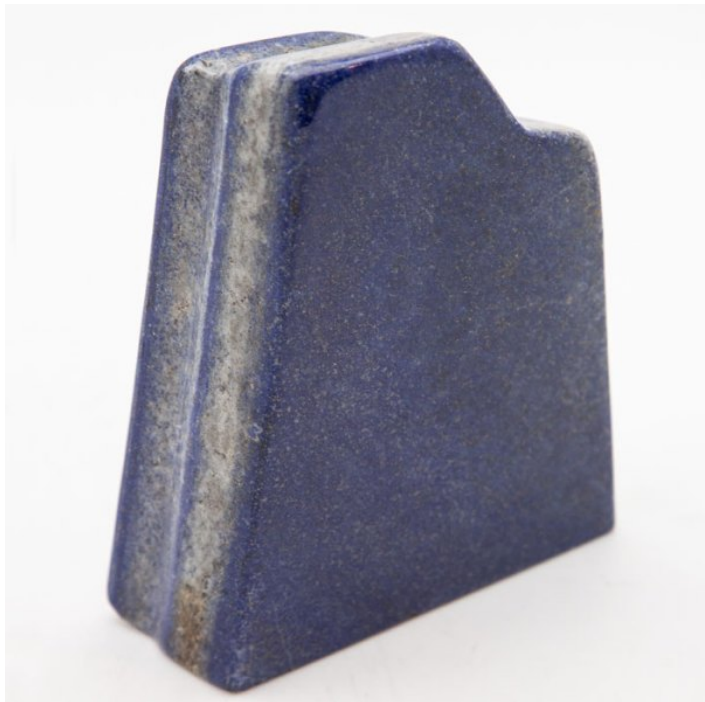

CREEL AND GOW

LAPIS LAZULI SPECIMEN

\$650.00

SKU: sm302-4

Categories: [Mineral](#), [Natural Specimens](#)

PRODUCT DESCRIPTION

Lapis Lazuli Specimen. Measures 6" x 4.75" x 1.75". Unique piece of lapis lazuli with stunning grey stripes. See also: Lapis Lazuli Specimen