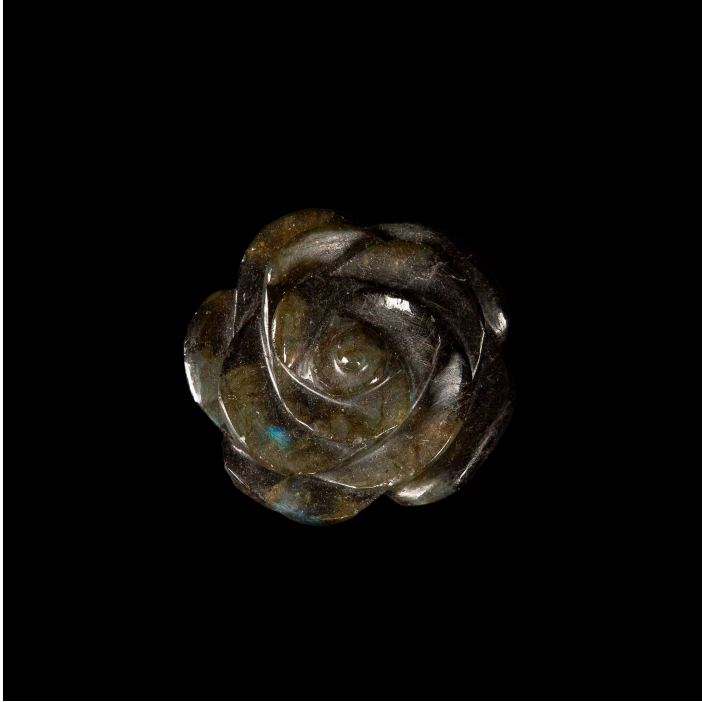

CREEL AND GOW

LABRADORITE CAMELLIA

\$90.00

SKU: N/A

Categories: [Carved Specimens](#), [Mineral](#)

PRODUCT DESCRIPTION

Labradorite Camellia 2"